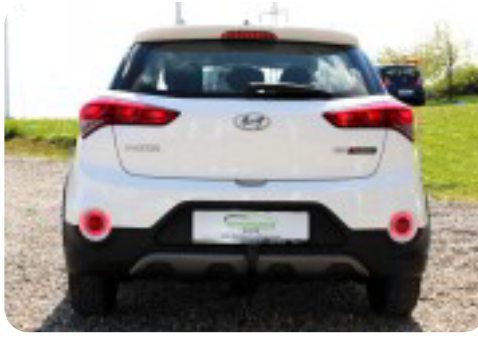

Billeder (18)

Se flere billeder på: benchmarkbiler.dk/biler/hyundai-i20-t-gdi-life-1jpcu83w3iv