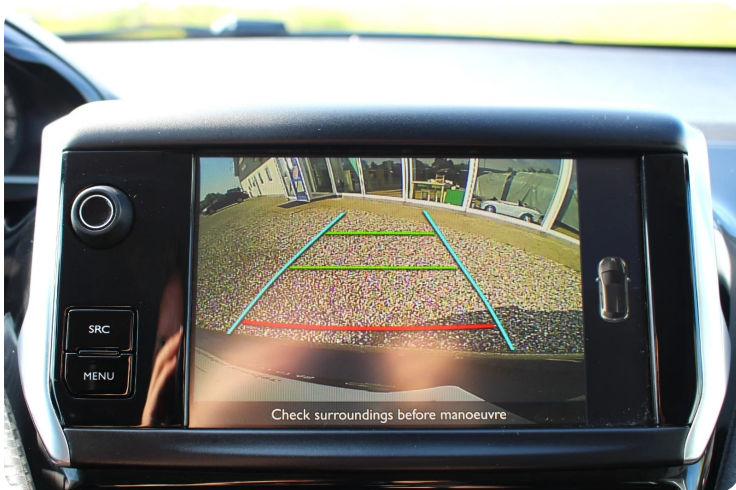

Billeder (16)

Se flere billeder på: benchmarkbiler.dk/biler/peugeot-208-bluehdi-100-desire-bvr1hsfrj1m