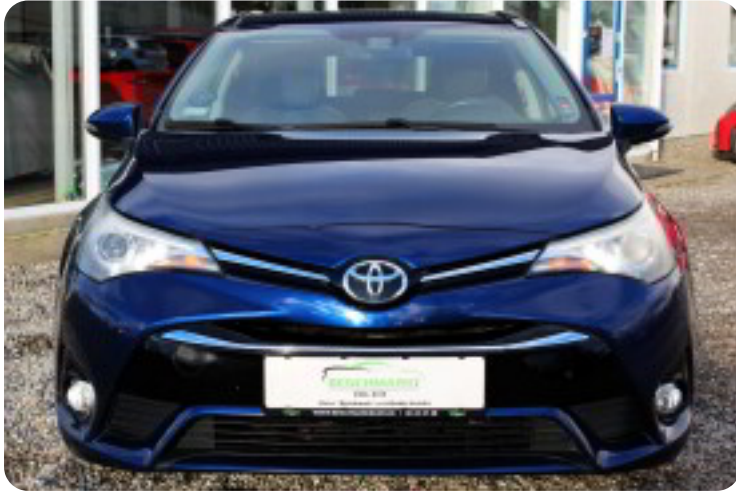

Billeder (18)

Se flere billeder på: benchmarkbiler.dk/biler/toyota-avensis-vvt-i-t2-touring-sports-45juaezpqgg