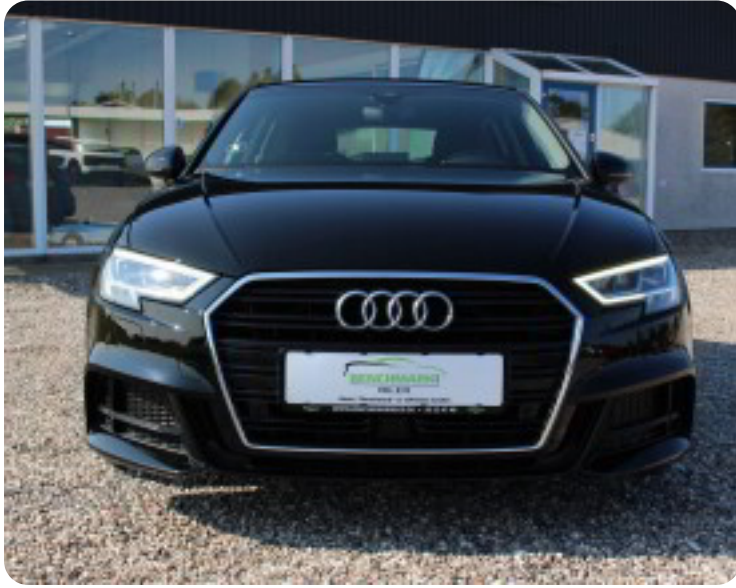

Billeder (18)

Se flere billeder på: benchmarkbiler.dk/biler/audi-a3-tdi-sport-limited-sportback-yfjziksdugt