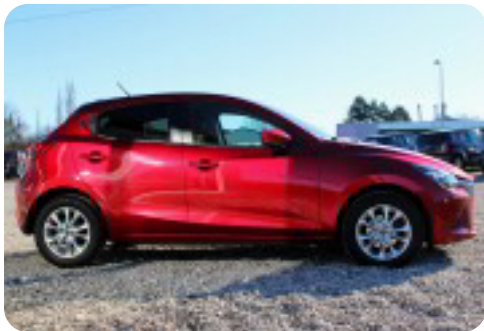

Billeder (18)

Se flere billeder på: benchmarkbiler.dk/biler/mazda-2-skyactiv-g-90-niseko-kxwgqifhr0j