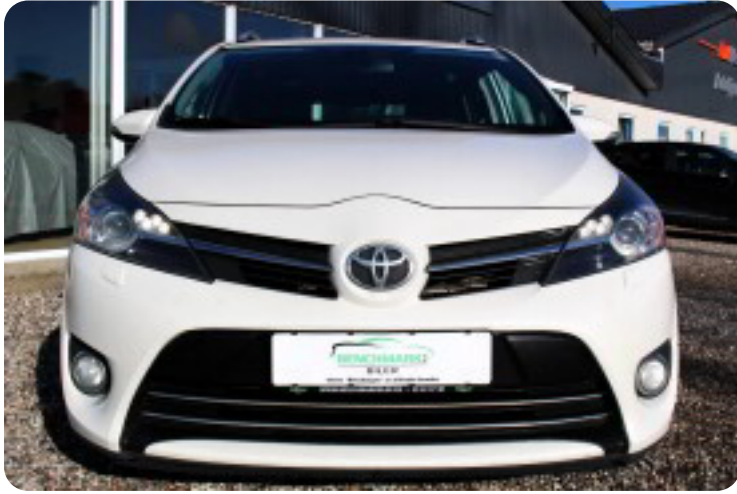

Billeder (18)

4d-t2-touch-xmtjh2a63h6

Se flere billeder på: [benchmarkbiler.dk/biler/toyota-sportsvan-d-](https://benchmarkbiler.dk/biler/toyota-sportsvan-d-4d-t2-touch-xmtjh2a63h6)