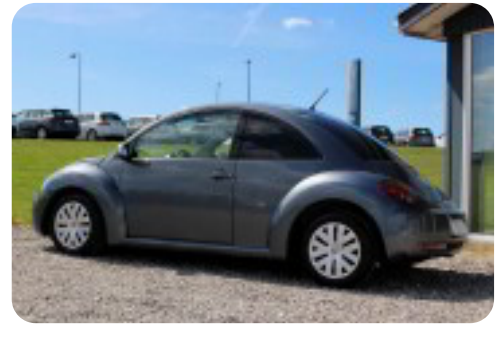

Billeder (17)

Se flere billeder på: benchmarkbiler.dk/biler/vw-new-beetle-trendline-b9uqfqt5qar