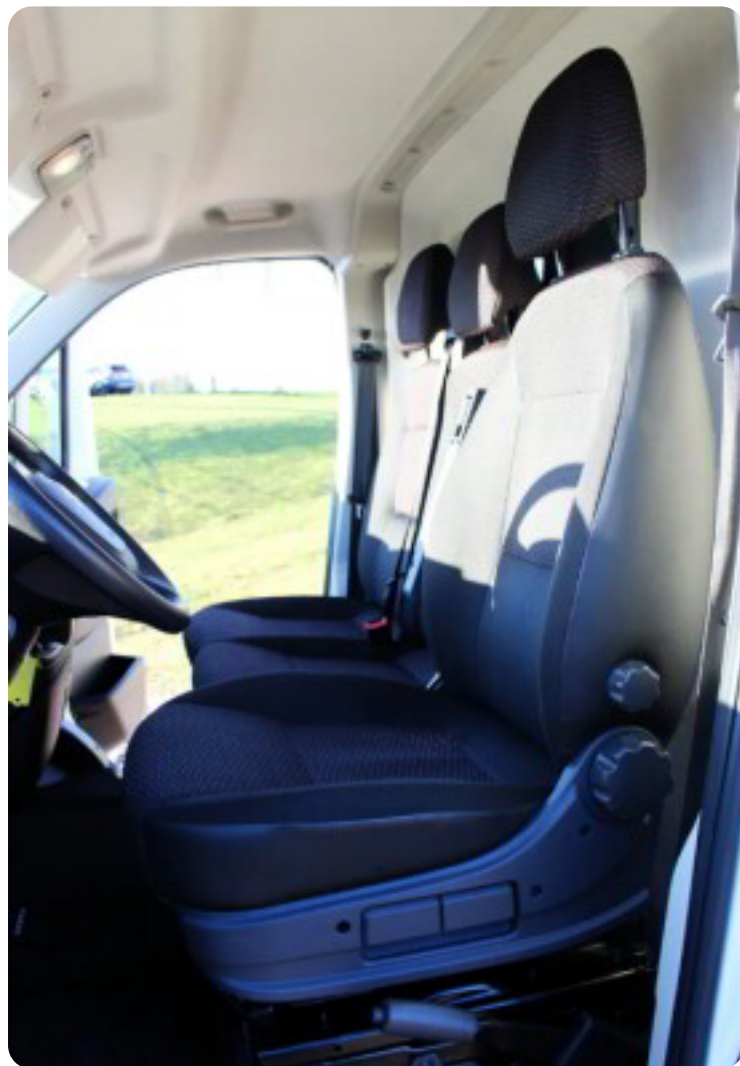

Udstyrsliste (12)

- a
  airbags   aircondition
- A
  Automatisk start/stop
- b
  bakkamera
- E
  ESP
- f
  fartpilot
- h
  håndfri til mobil
- p
  parkeringssensor (bag)
- s
  stofindtræk   sædevarme

u
udvendig temperaturmåler

U
USB-A tilslutning

Bemærk: Der tages forbehold for eventuelle indtastnings- og beregningsfejl.